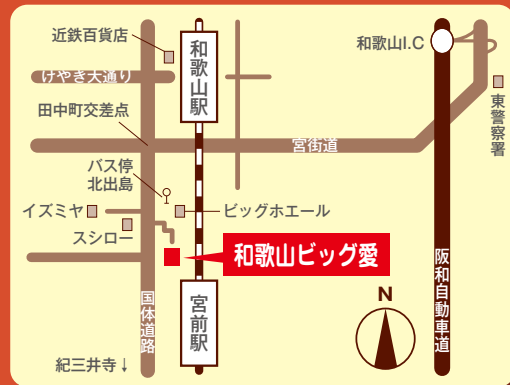

和歌山ビッグ愛1階大ホール・  
展示ホール (和歌山市手平2-1-2)

対象

一般求職者および  
2021年3月卒業予定の学生 (高校生含む)

主催

和歌山労働局、和歌山県、和歌山市  
和歌山県経営者協会 就職支援センター

同時  
開催

新卒応援ハローワークコーナー・ジョブカフェコーナー・  
福祉の仕事相談コーナー・キャリアカウンセリングコーナー  
留学生就職相談&企業向け外国人材受入相談コーナー

参加予定企業数

60社

12月下旬に和歌山県経営者協会のHPで公開!!

※参加には事前申込が必要です。和歌山県経営者協会のホームページからお申し込みください。

※新型コロナウイルス感染の予防策や参加企業情報など、開催日までに同ホームページにて最新情報をご確認ください。

- ・新型コロナウイルス感染が疑われる症状のある方や感染者と濃厚接触された方などは、来場をお断りいたします。
- ・来場の際は、不織布のマスク着用と、新型コロナウイルス接触確認アプリ(COCOA)への登録をお願いします。
- ・当日、会場でも感染予防策を講じます。

入場前の手洗い・検温・体調チェック／ソーシャルディスタンスの確保／面談ブースへの飛沫防止シート設置／面談ごとにテーブルや椅子のアルコール消毒／来場者数が一定数以上になった場合の入場制限など

・感染拡大状況によっては、開催中止や開催方法を変更する場合があります。

※手話通話が必要な方は12月24日(木)までに下記お問合せ先までお申し込みください。

お問合せ先

和歌山県経営者協会

就職支援センター (和歌山労働局委託事業者)